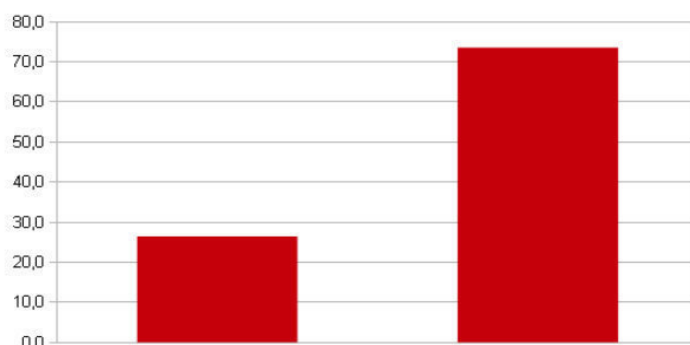

L'importanza della **appartenenza**

46/174 RSU uscenti (26%)

9 membri del Direttivo

1 segretario provinciale

RSU 2015 : questi siamo noi

Un *sindacato* **plurale**, che rappresenta tutti i lavoratori e le lavoratrici, sia per **profilo** sia per **genere**.

Un *sindacato* che sa parlare di **valori condivisibili coinvolgendo** anche i non-iscritti (12% dei candidati)

Un *sindacato* capace di **rinnovarsi** mantenendo le proprie **radici** ed esaltando la propria **appartenenza**.

Un *sindacato* **coerente** con le lotte politiche che porta avanti (contro il precariato e per la valorizzazione della professionalità docente ed ATA)

Un sindacato che ci **"mette la faccia"**

Questo siamo noi!

RSU '15

3-4-5|3|2015 VOTA FLC CGIL

www.flcgil.it

FLC CGIL
ORA E SEMPRE
CONOSCENZA