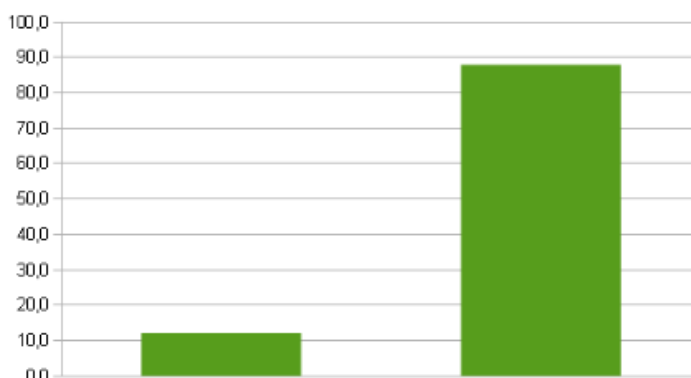

RSU '15

3-4-5|3|2015 VOTA FLC CGIL

www.flcgil.it

FLC CGIL
ORA E SEMPRE
CONSCENZA

RSU 2015 : chi siamo

L'importanza del genere

- **136/174** donne (78%)
- **30** liste di sole donne!
- **2** liste di soli uomini

L'importanza del profilo

54/174 ATA (31%)

120/174 docenti (69%)

2 liste di soli ATA
[entrambe alle superiori,
entrambe di soli uomini]

L'importanza dell'inclusività

13/174 precari (7,5%)

RSU '15

3-4-5|3|2015 VOTA FLC CGIL

www.flcgil.it

FLC CGIL
ORA E SEMPRE
CONSCENZA

L'importanza della **sensibilità**

21/174 non iscritti (12%)

3 RSU uscenti

L'importanza della **appartenenza**

46/174 RSU uscenti (26%)

9 membri del Direttivo